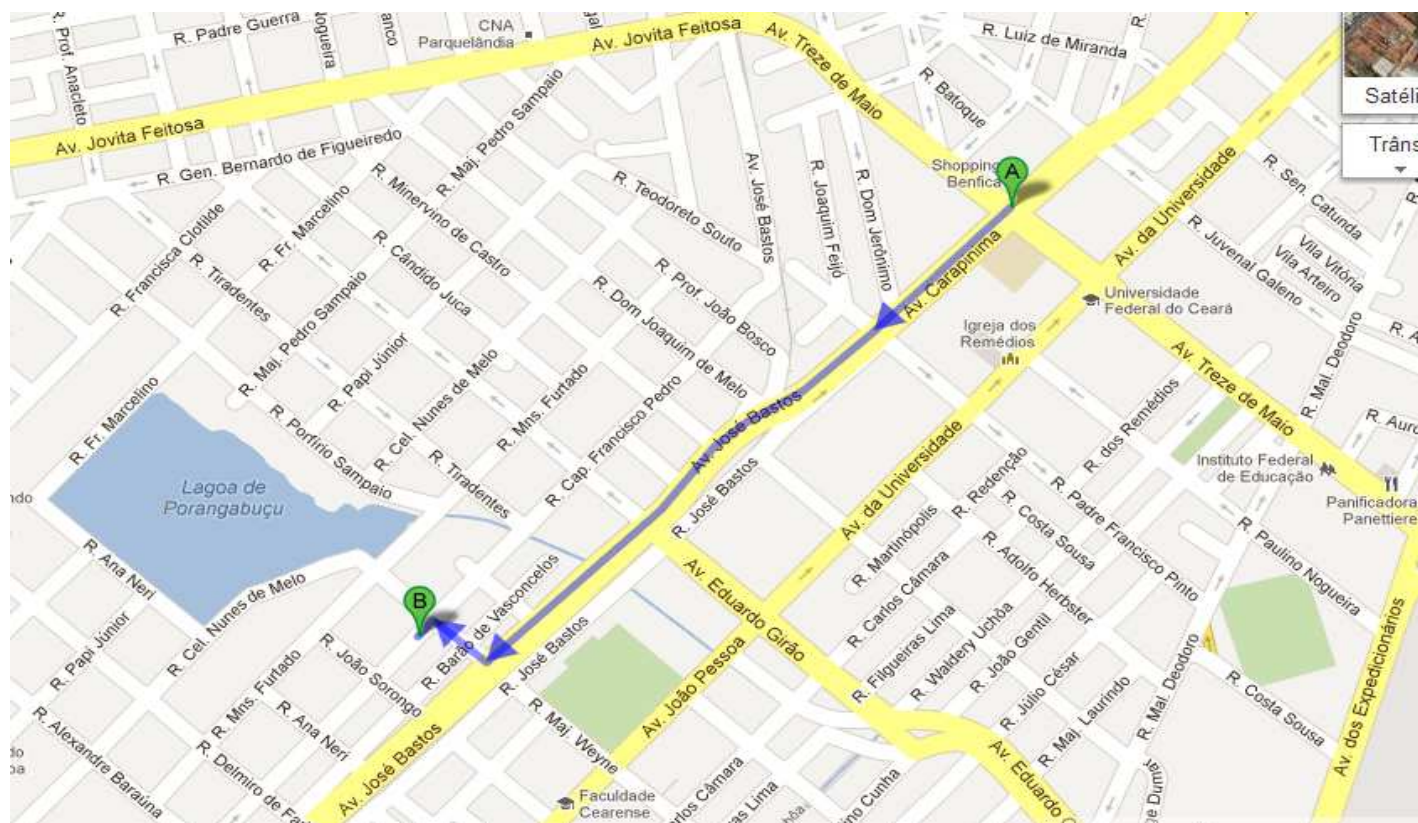

MAPA DE ACESSO AO PROJETO AJUDOCAS

Ponto de referência: esta rua fica imediatamente atrás do HEMOCE, da Av. José Bastos. A Igreja fica na esquina das ruas Capitão Francisco Pedro e Major Weyne.

MAPA: PONTO A = SHOPPING BENFICA / PONTO B = COMUNIDADE DO AMOR - PROJETO AJUDOCAS. SENTIDO = PRAIA - SERTÃO.

Distância: 1,4 km. Tempo de carro: 3 minutos. Tempo a pé: 20 minutos. Telefones do Prof. Marcelo Frazão: 8713.7072 / 9677.1205

Igreja Batista Comunidade do Amor - Rua Capitão Francisco Pedro, 756-872 - Rodolfo Teófilo